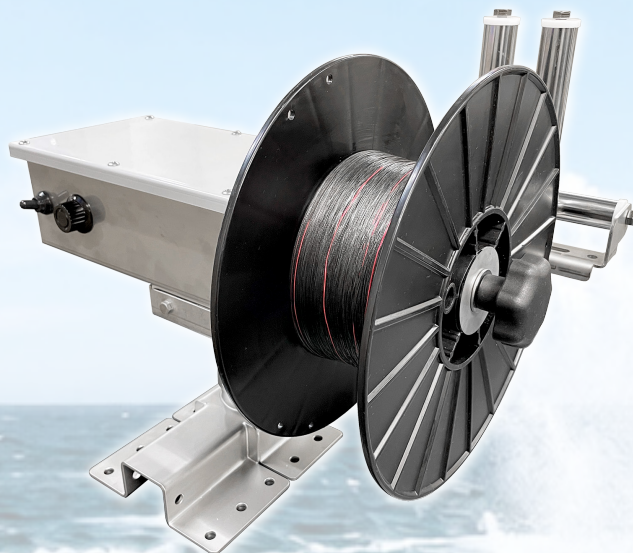

小型巻上機

フィッシング ウインチ

WF-M-20SA-R/L*

標準セット 270,000円(税別)

本体

マキシマムZ
プロ用アタッチメント

マキシマムZ
プロ用ベース

電源コード3m

※取付ボルトは付属していません

主な特徴

- ドラグ機構搭載
- ハイパワーで巻上げ
- 簡単にスピード調整
- 豊富なオプション(詳細は裏面をご覧ください。)
- 電源コードはミヤマエの電動リールと共用

※取付費用は、別途必要です。(ミヤマエでは承っておりません)

製品仕様

巻上力	瞬間最大40kg/持続20kg
回転数	12V 55r.p.m/24V 120r.p.m
ドラグ耐力	35kg
モーター	24V 170W
巻上スピード(最大径)	12V 48m/分/24V 105m/分
重量	12kg
電源	12V&24V兼用