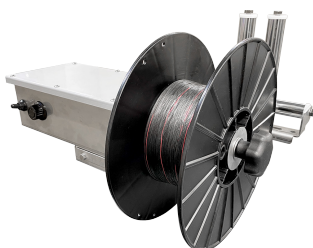

小型巻上機

フィッシング ウインチ

WF-M-20SA-R/L*

標準セット 270,000円(税別)

本体

マキシマムZ
プロ用アタッチメント

マキシマムZ
プロ用ベース

電源コード3m

※取付ボルトは付属していません

主な特徴

- ドラグ機構搭載
- ハイパワーで巻上げ
- 簡単にスピード調整
- 豊富なオプション(詳細は裏面をご覧ください。)
- 電源コードはミヤマエの電動リールと共用

※取付費用は、別途必要です。(ミヤマエでは承っておりません)

製品仕様

巻上力	瞬間最大40kg/持続20kg
回転数	12V 55r.p.m/24V 120r.p.m
ドラグ耐力	35kg
モーター	24V 170W
巻上スピード(最大径)	12V 48m/分/24V 105m/分
重量	12kg
電源	12V&24V兼用