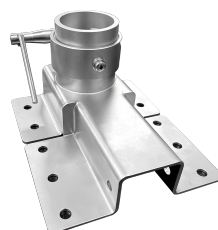

小型巻上機

フィッシング ウインチ

WF-M-20SA-R/L*

標準セット 270,000円(税別)

本体

マキシマムZ
プロ用アタッチメント

マキシマムZ
プロ用ベース

電源コード3m

※取付ボルトは付属していません

主な特徴

- ドラグ機構搭載
- ハイパワーで巻上げ
- 簡単にスピード調整
- 豊富なオプション(詳細は裏面をご覧ください。)
- 電源コードはミヤマエの電動リールと共用

※取付費用は、別途必要です。(ミヤマエでは承っておりません)

製品仕様

巻上力	瞬間最大40kg/持続20kg
回転数	12V 55r.p.m/24V 120r.p.m
ドラグ耐力	35kg
モーター	24V 170W
巻上スピード(最大径)	12V 48m/分/24V 105m/分
重量	12kg
電源	12V&24V兼用