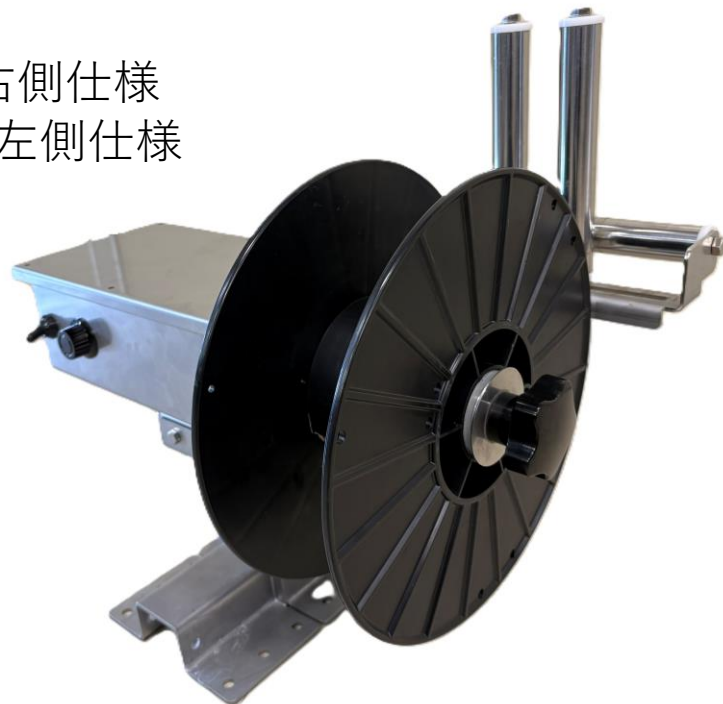

## フィッシングウインチM20SA-R フィッシングウインチM20SA-L

R = スプール右側仕様  
L = スプール左側仕様

**対象魚**  
サワラ・カツオ・ブリ・ヒラメ・イカ

- 主な特徴
- ドラッグ機構搭載
  - 12V & 24V 兼用
  - ハイパワー巻上げ力20kg
  - 無段変速スピード調整
  - 新日海工業製支柱アタッチメントオプション
  - ミヤマエ電動リール電源コード共用
  - 取り外しが簡単（本体・スプール）
  - 金属スプールオプション販売

# 2026年 ミヤマエの小型巻上機

 **MIYAMAE**

対象魚：サワラ・ブリ  
ヒラメ・イカ

製品名

- ① フィッシングウインチM20SA-R
- ② フィッシングウインチM20SA-L

R = スプール右側仕様  
L = スプール左側仕様

発売日：2026年6月

セット内容

- 本体のみ  
(スプール・ローラーホルダー)
- マキシмумZプロ用アタッチメント
- マキシмумZプロ用ベース
- 3m電源コード

- ① 基本セット 型番WF-M-20SA-R 270,000円 (税別)
- ② 基本セット 型番WF-M-20SA-L 270,000円 (税別)

- 主な特徴
- ドラグ機構搭載
  - 12V & 24V 兼用
  - ハイパワー巻上げ力20kg
  - 無段変速スピード調整
  - 新日海工業製支柱アタッチメントオプション
  - ミヤマエ電動リール電源コード共用
  - 取り外しが簡単 (本体・スプール)
  - 金属スプールオプション販売