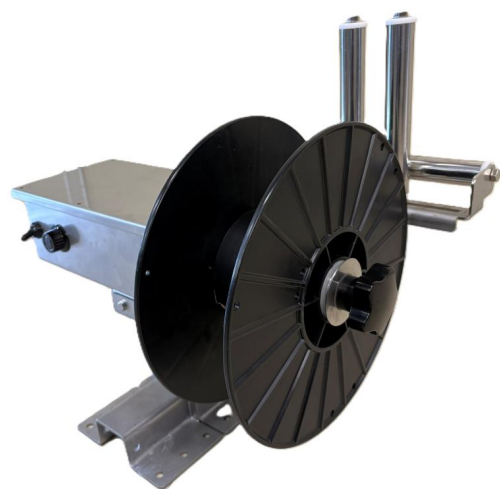

オプション販売

A マキシмумZプロ用サポートセット

③ サポートA・Bセット
15,000円

JAN: 4992607010673

- ① 基本セット 型番WF-M-20SA-R (スプール右) 価格 270,000円
- ② 基本セット 型番WF-M-20SA-L (スプール左) 価格 270,000円

株式会社 **ミヤマエ**