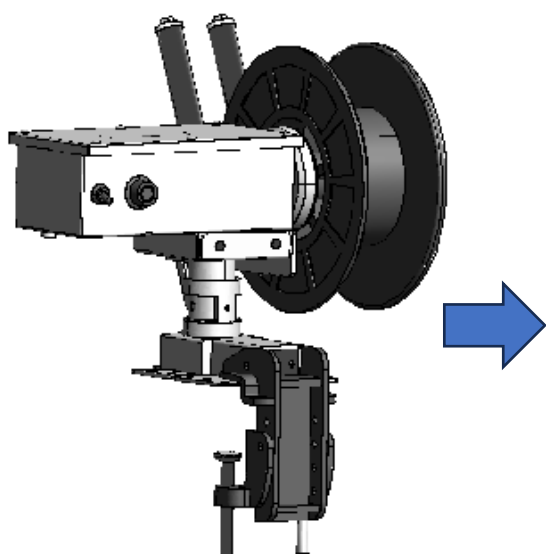

オプション販売

A マキシмумZプロ用サポートセット

③ サポートA・Bセット
15,000円

JAN: 4992607010673

- ① 基本セット 型番WF-M-20SA-R (スプール右) 価格 270,000円
- ② 基本セット 型番WF-M-20SA-L (スプール左) 価格 270,000円

株式会社 **ミヤマエ**